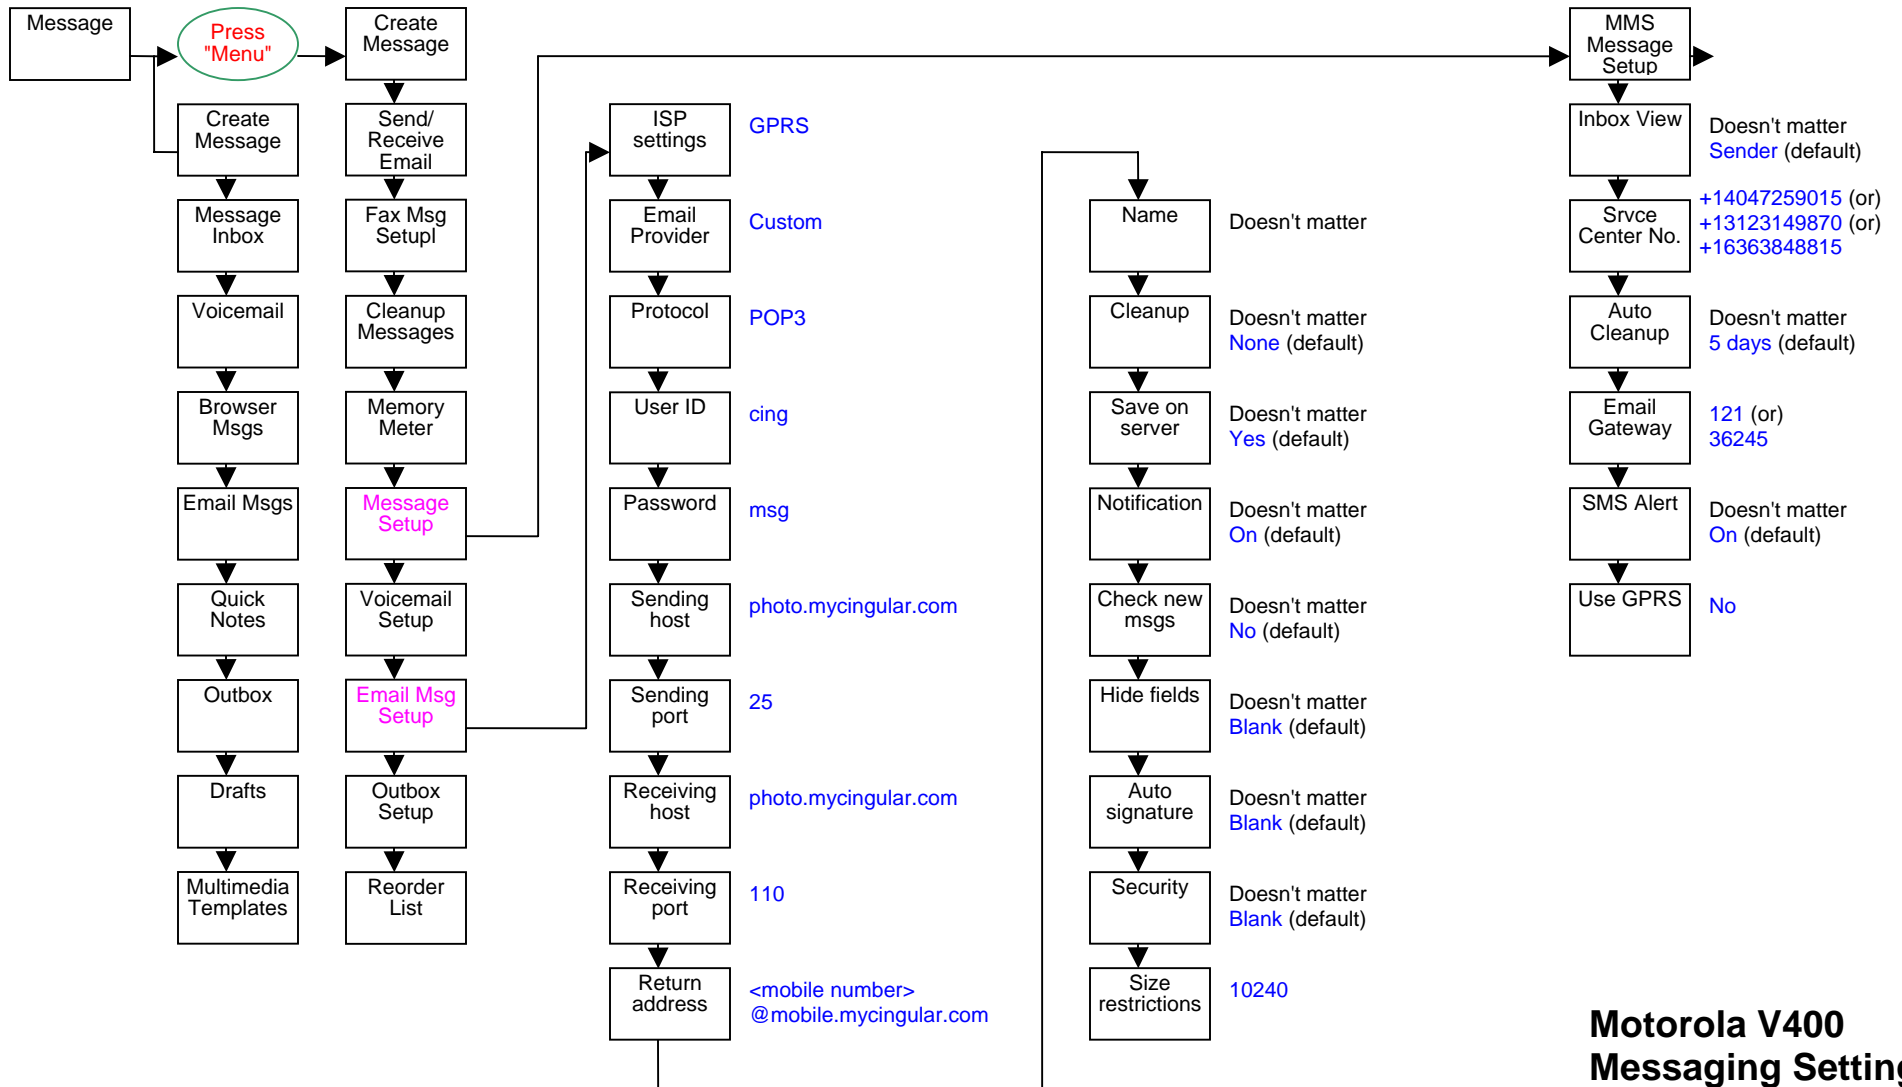

V400

CSD/GPRS/WAP Settings (page 1)

**Motorola V400
CSD/GPRS/WAP
Settings**

CSD/GPRS/WAP Settings (page 2)

**Motorola V400
CSD/GPRS/WAP
Settings**

MMS Messaging Settings (page 1)

**Motorola V400
MMS Settings**

MMS Messaging Settings (page 2)

**Motorola V400
MMS Settings**

Messaging Settings

**Motorola V400
Messaging Settings**

V600

CSD/GPRS/WAP Settings (page 1)

**Motorola V600
CSD/GPRS/WAP
Settings**

CSD/GPRS/WAP Settings (page 2)

**Motorola V600
CSD/GPRS/WAP
Settings**

MMS Messaging Settings (page 1)

**Motorola V600
MMS Settings**

MMS Messaging Settings (page 2)

**Motorola V600
MMS Settings**

Messaging Settings

**Motorola V600
Messaging Settings**