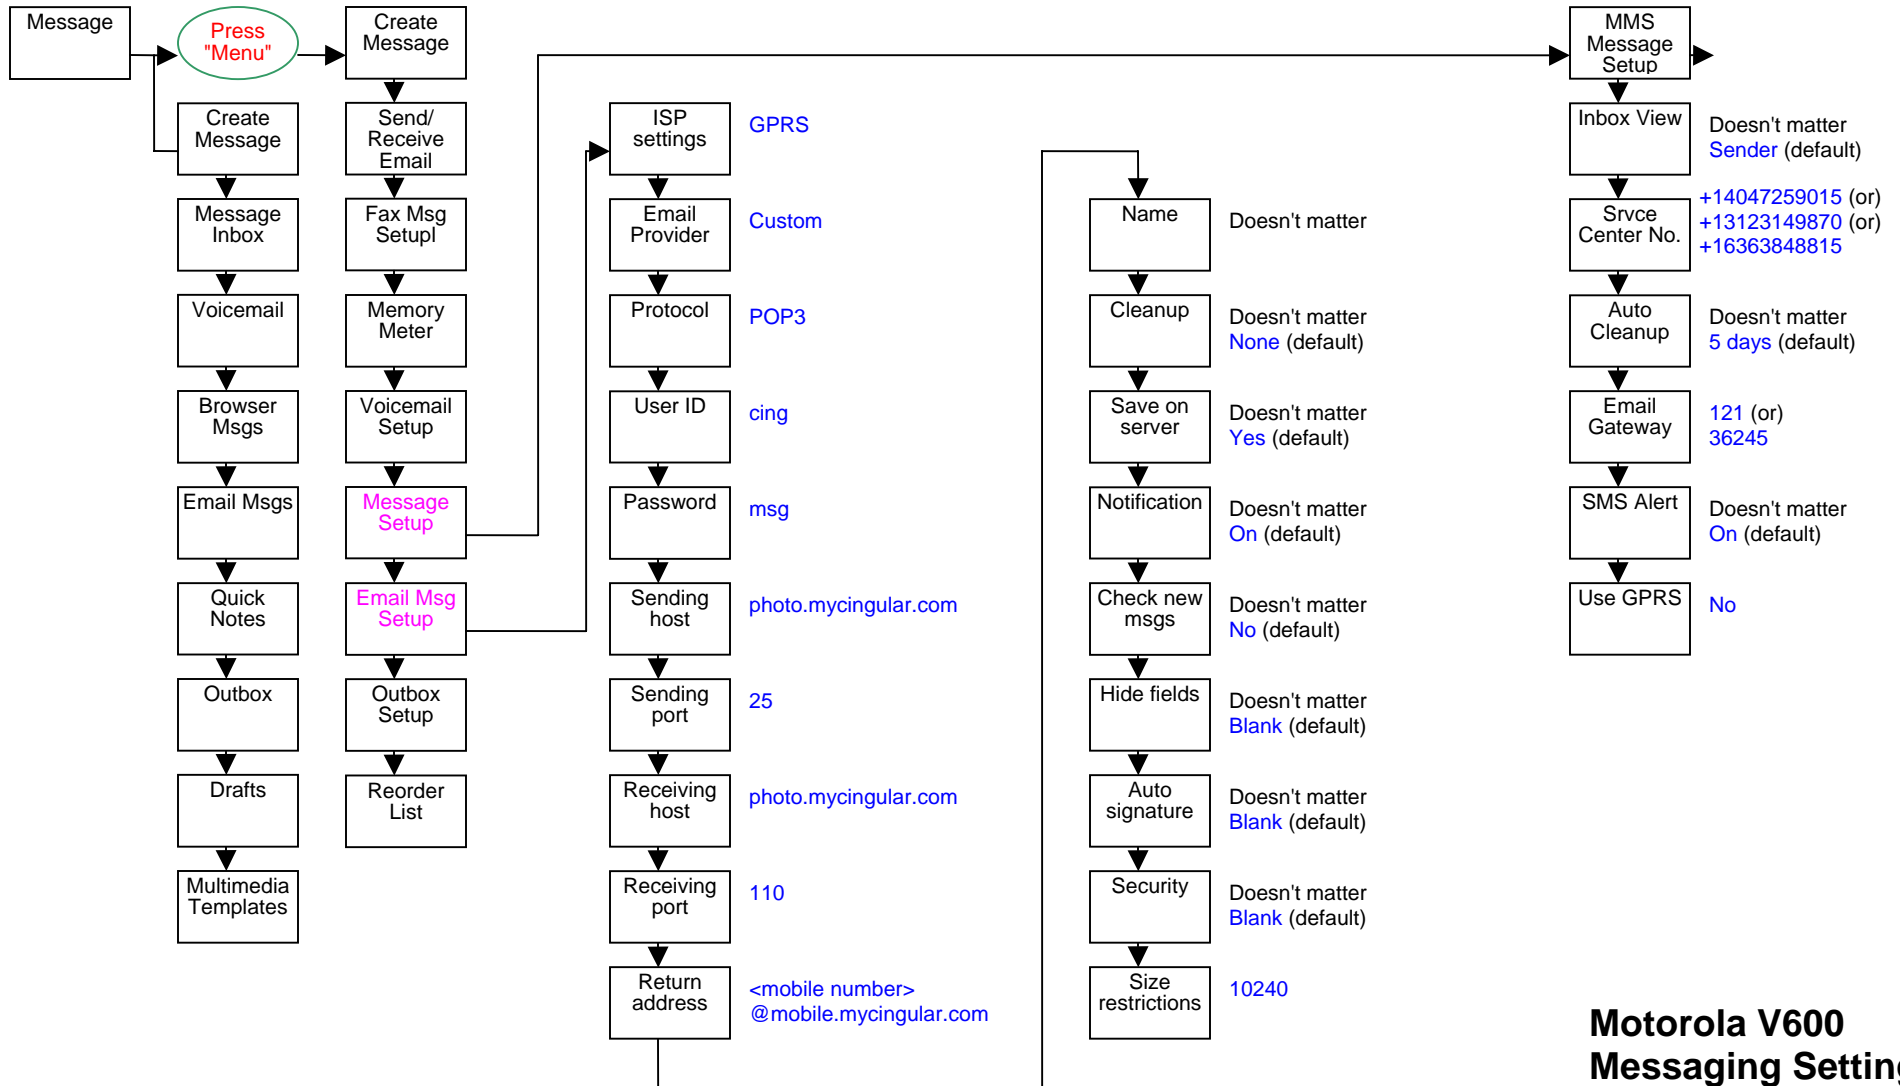

V400

CSD/GPRS/WAP Settings (page 1)

**Motorola V400
CSD/GPRS/WAP
Settings**

CSD/GPRS/WAP Settings (page 2)

**Motorola V400
CSD/GPRS/WAP
Settings**

MMS Messaging Settings (page 1)

**Motorola V400
MMS Settings**

MMS Messaging Settings (page 2)

**Motorola V400
MMS Settings**

Messaging Settings

**Motorola V400
Messaging Settings**

V600

CSD/GPRS/WAP Settings (page 1)

**Motorola V600
CSD/GPRS/WAP
Settings**

CSD/GPRS/WAP Settings (page 2)

**Motorola V600
CSD/GPRS/WAP
Settings**

MMS Messaging Settings (page 1)

**Motorola V600
MMS Settings**

MMS Messaging Settings (page 2)

**Motorola V600
MMS Settings**

Messaging Settings

**Motorola V600
Messaging Settings**