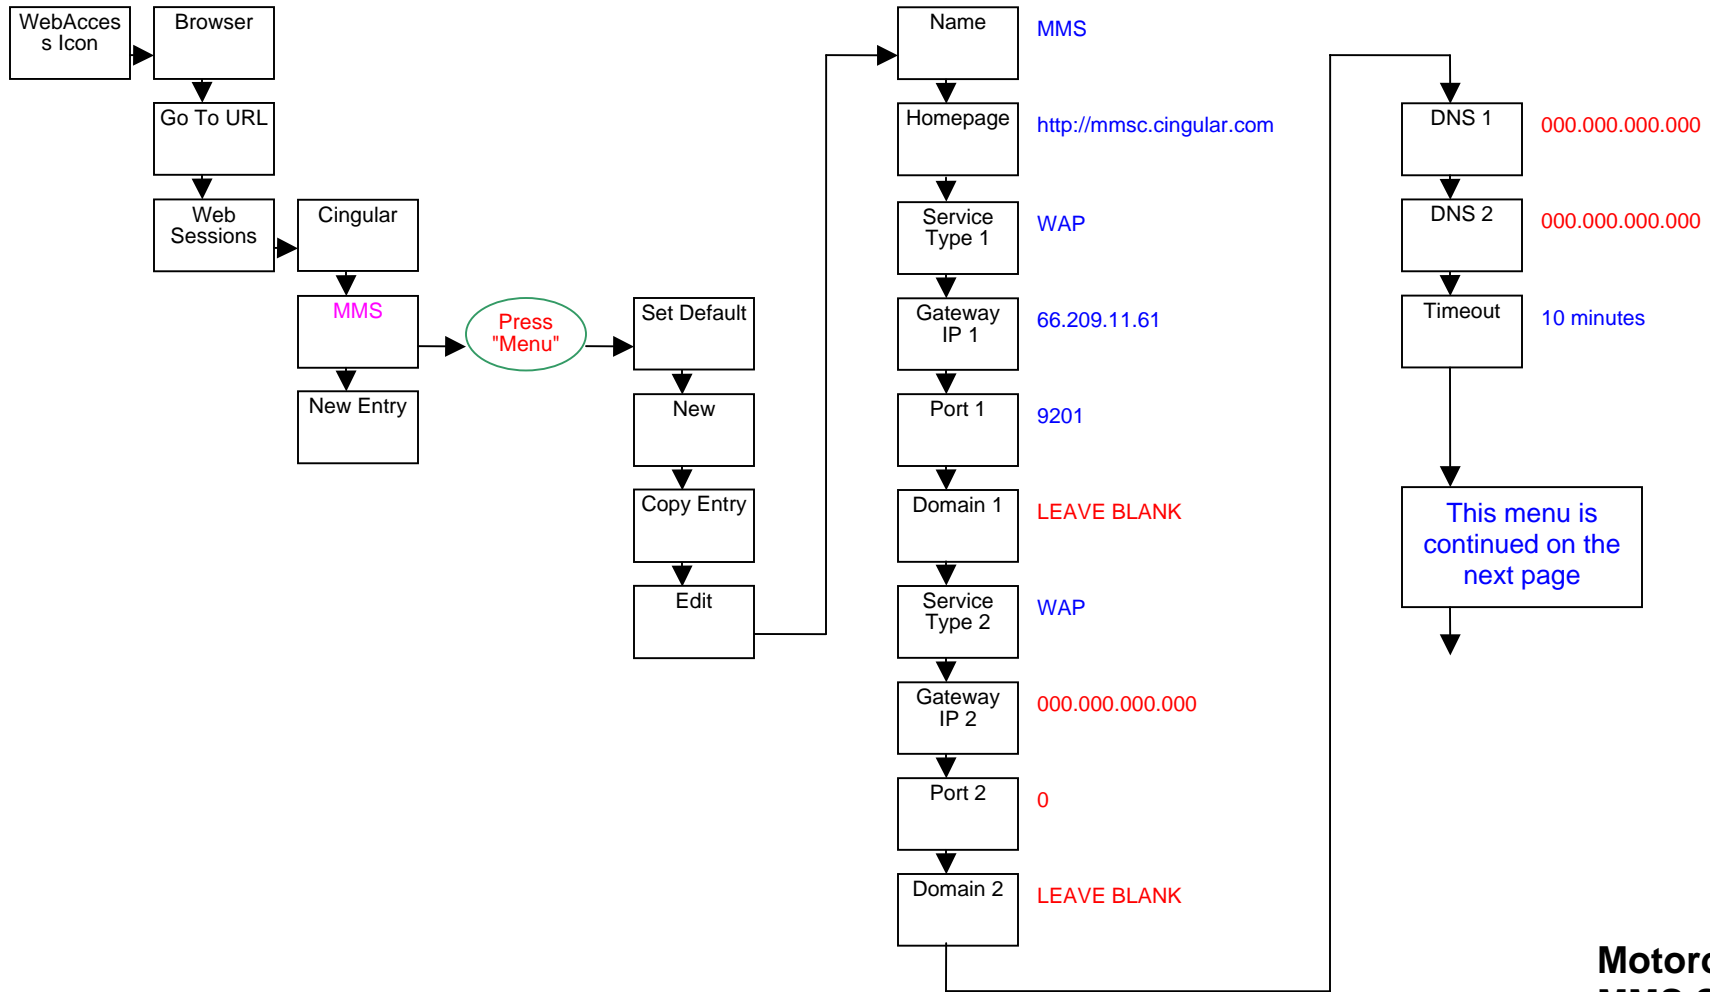

MMS Messaging Settings (page 1)

**Motorola V600
MMS Settings**