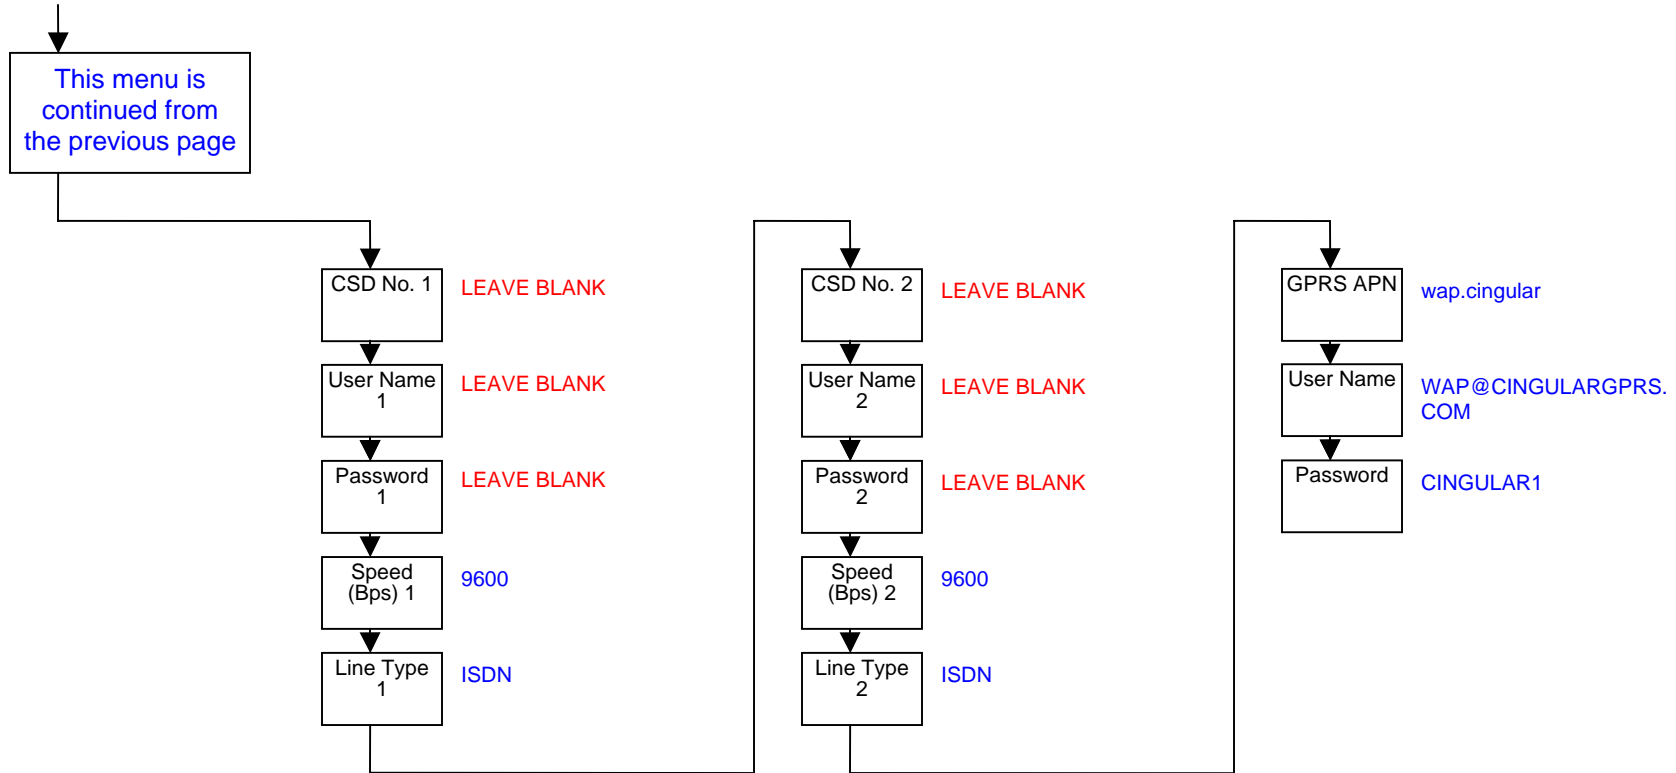

V400

CSD/GPRS/WAP Settings (page 1)

**Motorola V400
CSD/GPRS/WAP
Settings**

CSD/GPRS/WAP Settings (page 2)

**Motorola V400
CSD/GPRS/WAP
Settings**

MMS Messaging Settings (page 1)

**Motorola V400
MMS Settings**

MMS Messaging Settings (page 2)

**Motorola V400
MMS Settings**

Messaging Settings

**Motorola V400
Messaging Settings**

V600

CSD/GPRS/WAP Settings (page 1)

**Motorola V600
CSD/GPRS/WAP
Settings**

CSD/GPRS/WAP Settings (page 2)