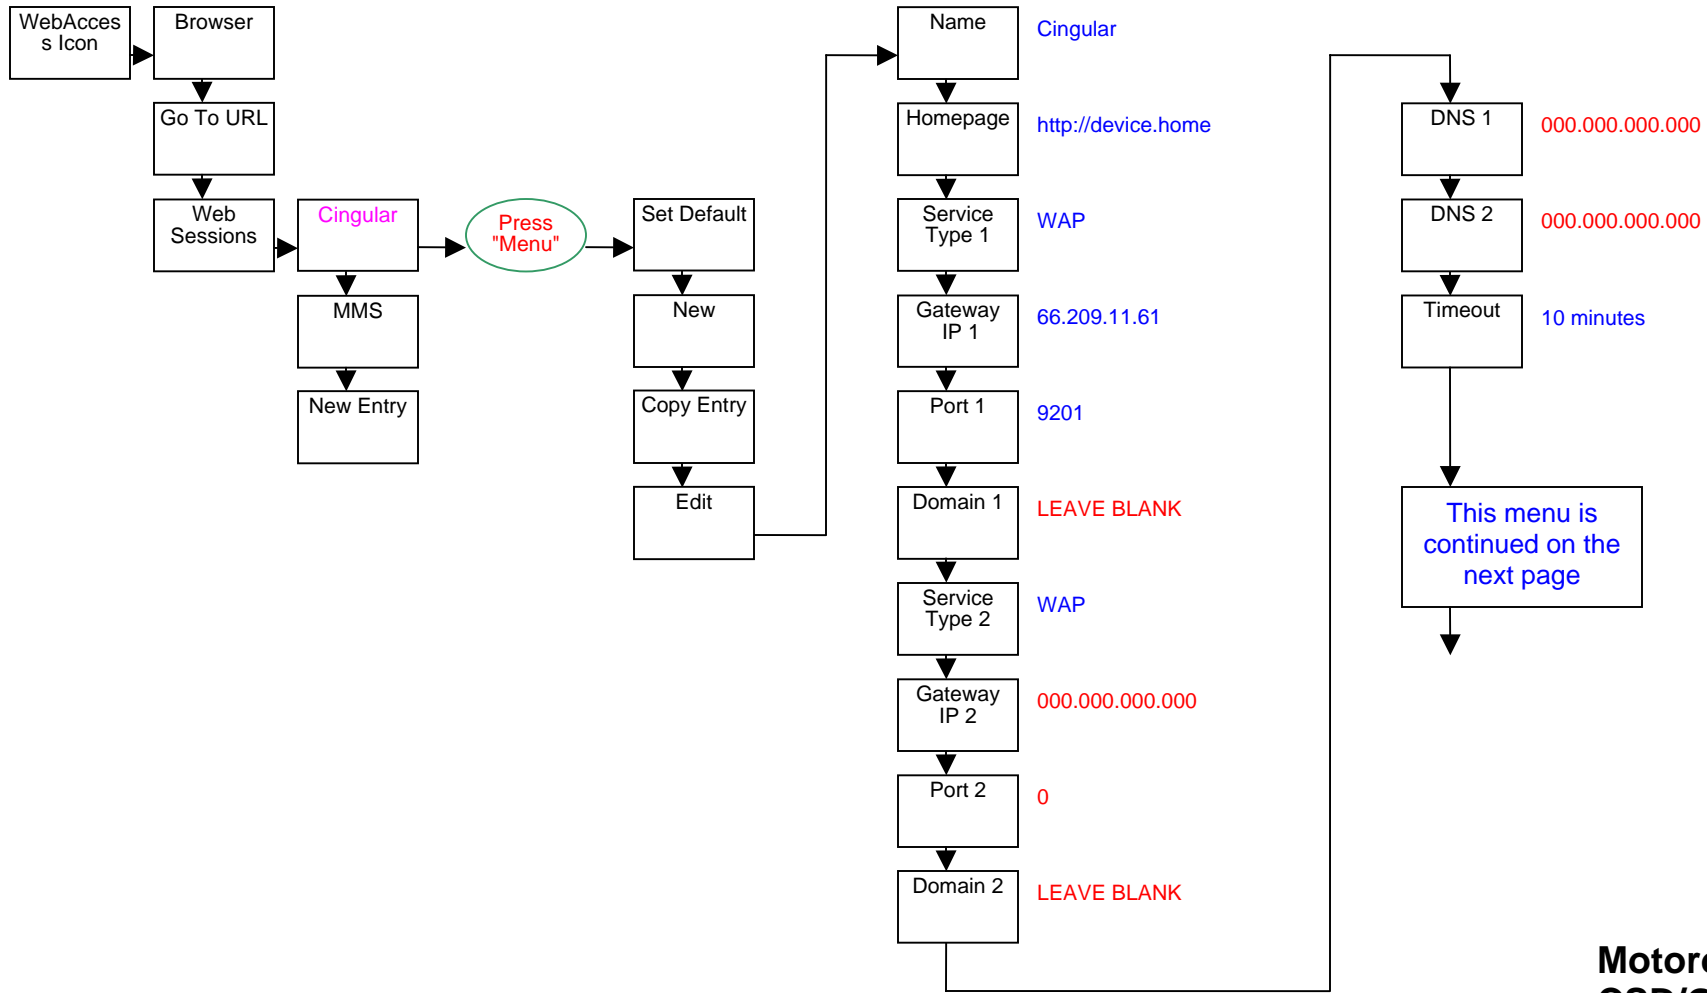

MMS Messaging Settings (page 2)

**Motorola V400
MMS Settings**

Messaging Settings

**Motorola V400
Messaging Settings**

V600

CSD/GPRS/WAP Settings (page 1)

**Motorola V600
CSD/GPRS/WAP
Settings**

CSD/GPRS/WAP Settings (page 2)