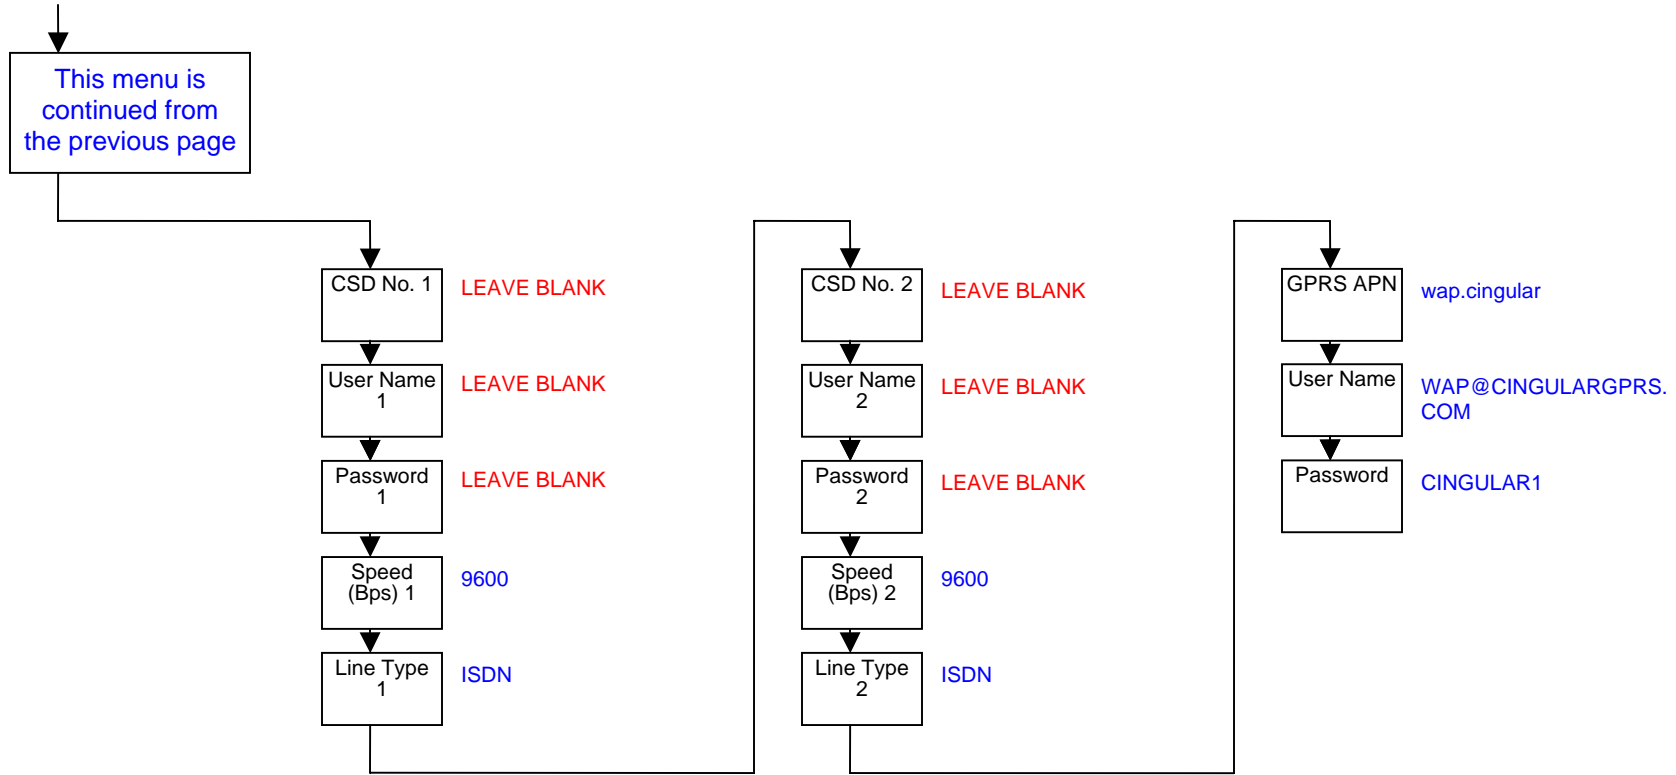

MMS Messaging Settings (page 2)

**Motorola V600
MMS Settings**