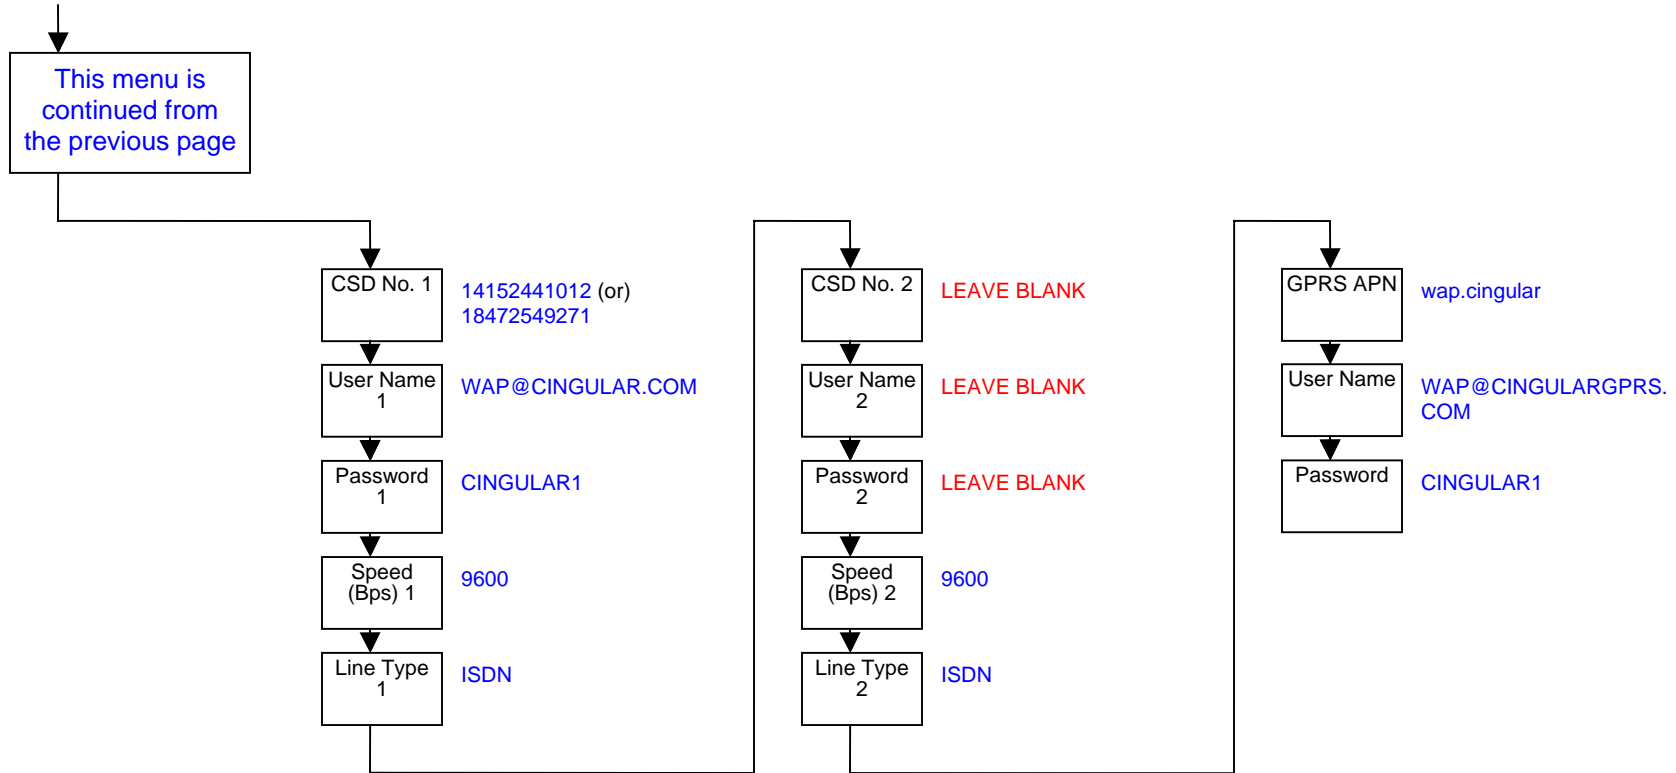

MMS Messaging Settings (page 2)

**Motorola V400
MMS Settings**

Messaging Settings

**Motorola V400
Messaging Settings**

V600

CSD/GPRS/WAP Settings (page 1)

**Motorola V600
CSD/GPRS/WAP
Settings**

CSD/GPRS/WAP Settings (page 2)