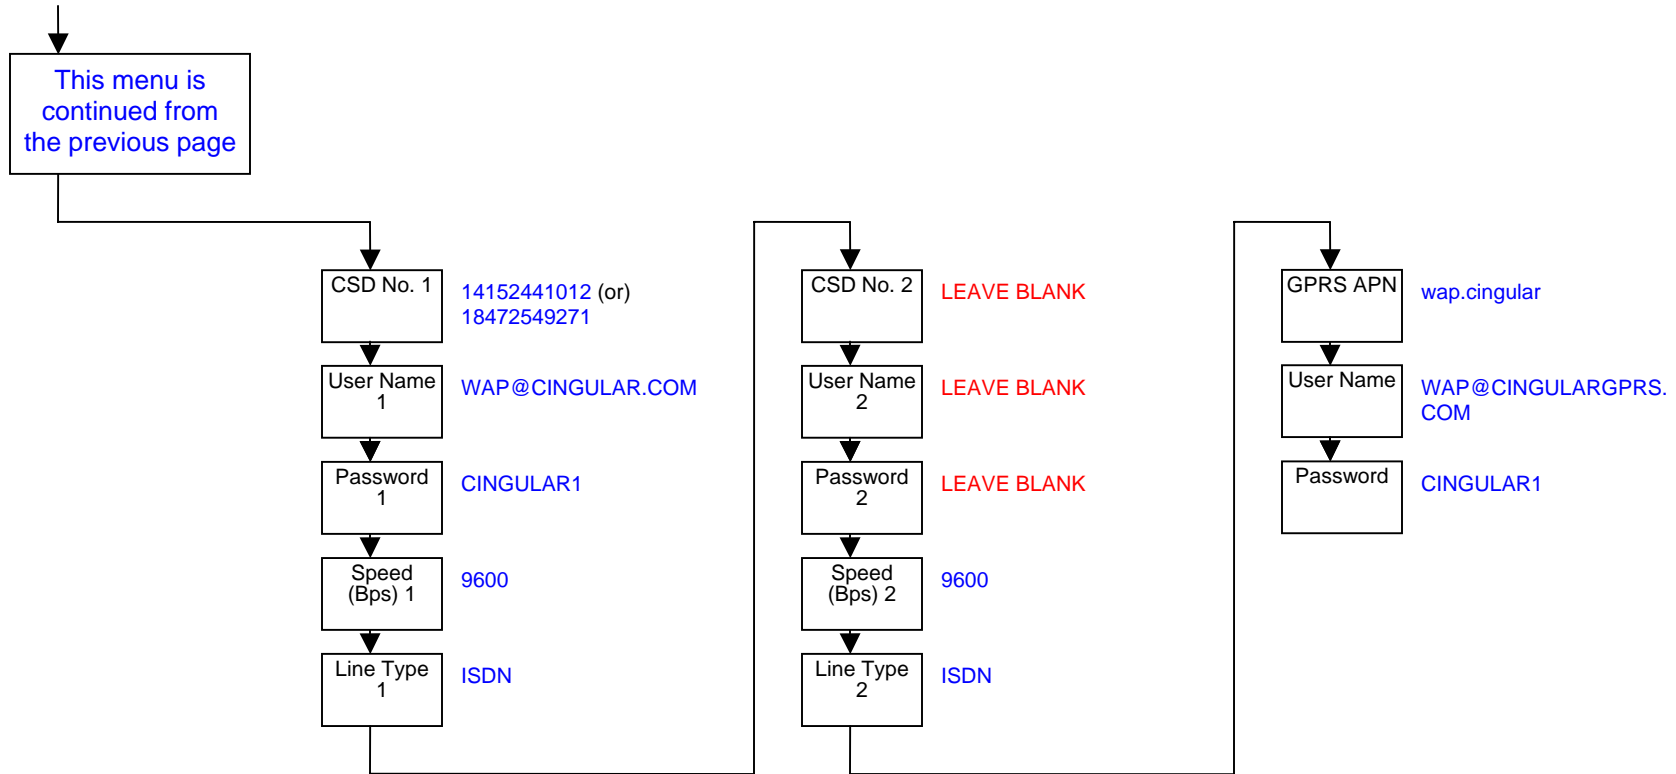

V400

CSD/GPRS/WAP Settings (page 1)

**Motorola V400
CSD/GPRS/WAP
Settings**

CSD/GPRS/WAP Settings (page 2)

**Motorola V400
CSD/GPRS/WAP
Settings**

MMS Messaging Settings (page 1)

**Motorola V400
MMS Settings**

MMS Messaging Settings (page 2)

**Motorola V400
MMS Settings**

Messaging Settings

**Motorola V400
Messaging Settings**

V600

CSD/GPRS/WAP Settings (page 1)

**Motorola V600
CSD/GPRS/WAP
Settings**

CSD/GPRS/WAP Settings (page 2)