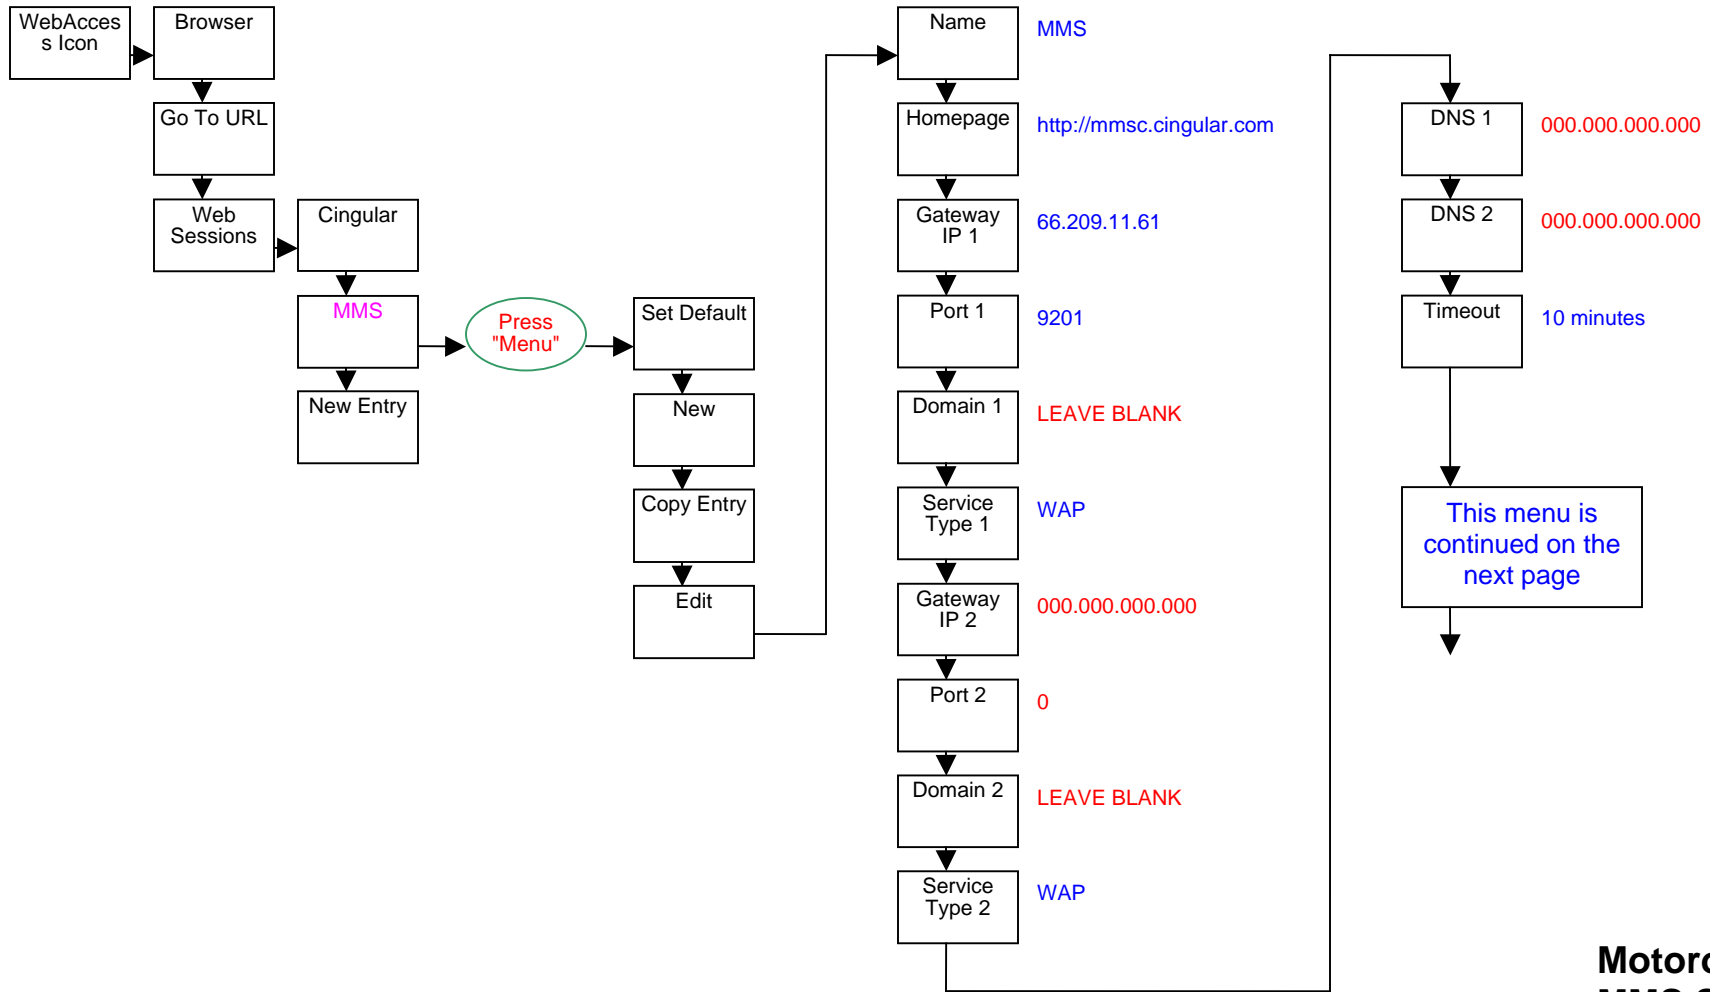

V400

CSD/GPRS/WAP Settings (page 1)

**Motorola V400
CSD/GPRS/WAP
Settings**

CSD/GPRS/WAP Settings (page 2)

**Motorola V400
CSD/GPRS/WAP
Settings**

MMS Messaging Settings (page 1)

**Motorola V400
MMS Settings**

MMS Messaging Settings (page 2)

**Motorola V400
MMS Settings**

Messaging Settings

**Motorola V400
Messaging Settings**

V600

CSD/GPRS/WAP Settings (page 1)

**Motorola V600
CSD/GPRS/WAP
Settings**

CSD/GPRS/WAP Settings (page 2)