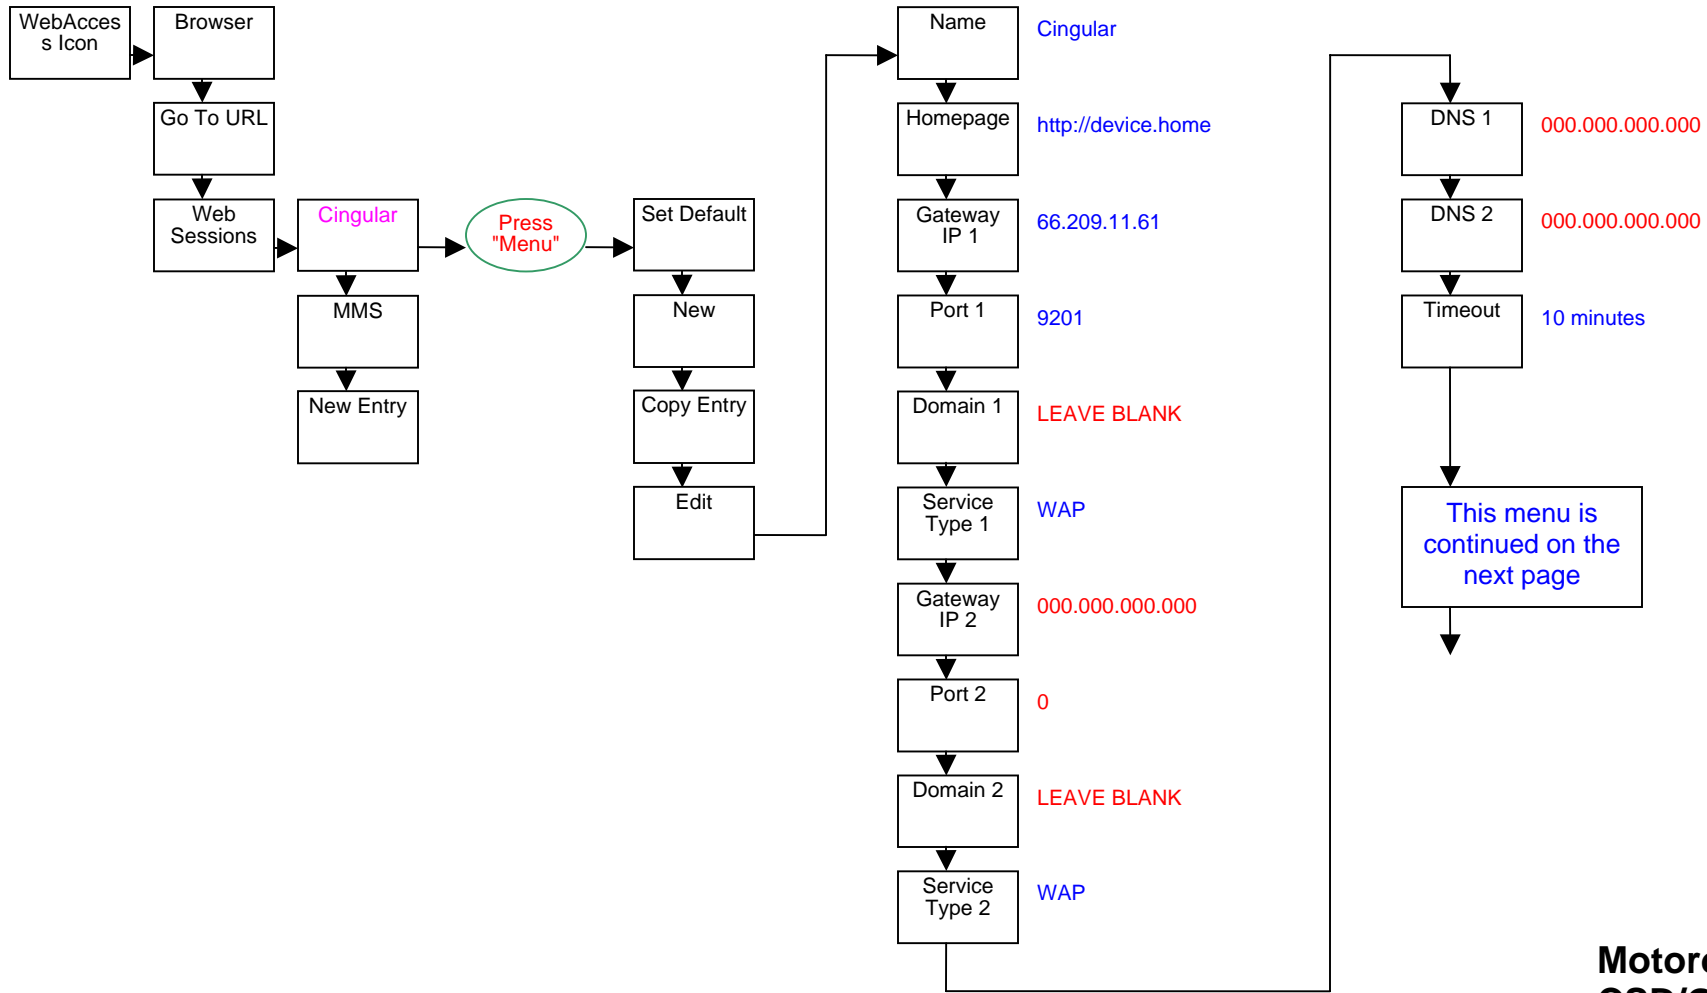

V400

CSD/GPRS/WAP Settings (page 1)

**Motorola V400
CSD/GPRS/WAP
Settings**

CSD/GPRS/WAP Settings (page 2)

**Motorola V400
CSD/GPRS/WAP
Settings**

MMS Messaging Settings (page 1)

**Motorola V400
MMS Settings**

MMS Messaging Settings (page 2)

**Motorola V400
MMS Settings**

Messaging Settings

**Motorola V400
Messaging Settings**

V600

CSD/GPRS/WAP Settings (page 1)

**Motorola V600
CSD/GPRS/WAP
Settings**

CSD/GPRS/WAP Settings (page 2)